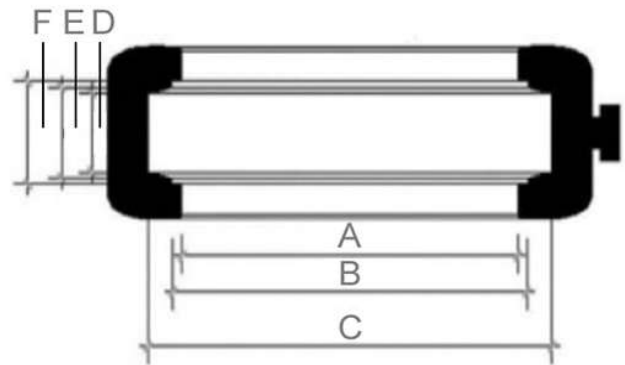

## Schnellkupplungen BD 85 bar

- Hochdruckkupplung für Schlauch- und Rohrleitungen, speziell für Beton und abrasive Medien -

Size	A	B	C	D	E	F
3"	85	90	106	24	30	34
3-1/4"	90	99	114	25	30	37
4"	108	116	135	26,5	33	37
4.5"	116	128,5	148	29	32	37
5.5"	140	149	172	29	32	38
6"	161,5	170	191,5	27	32	37,5